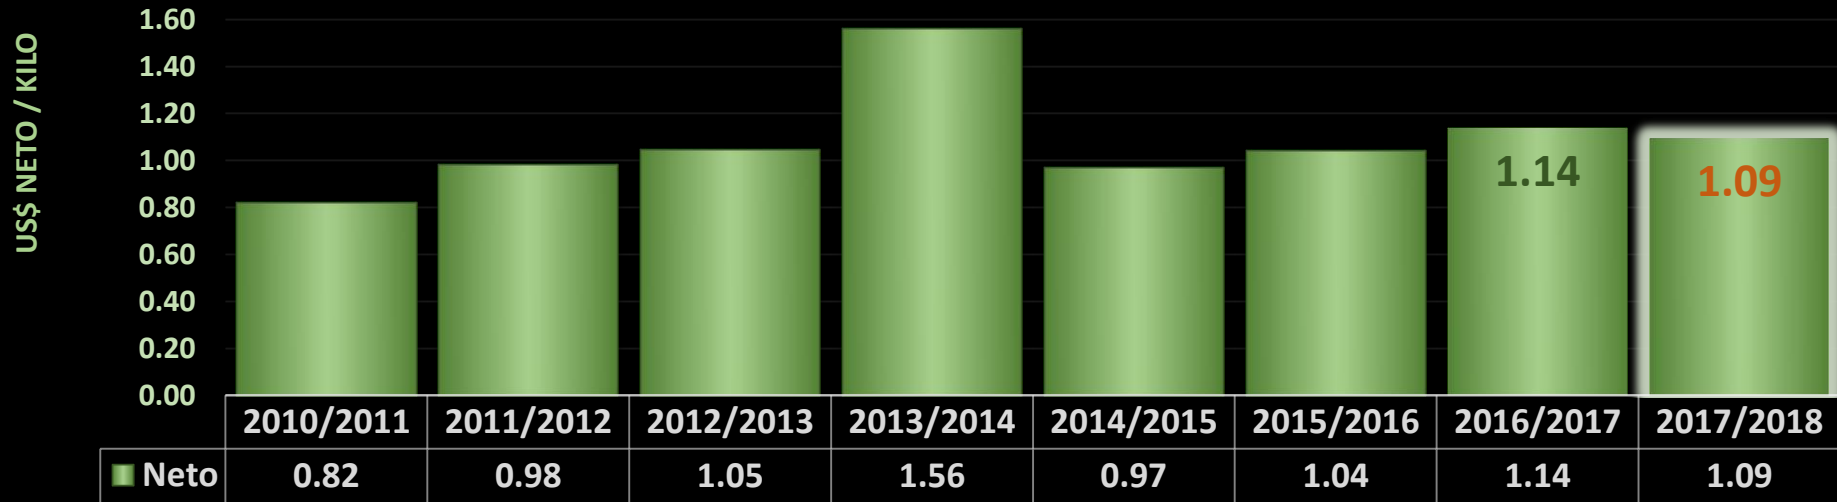

FedeFruta

SVAS
THOMPSON SEEDLESS

NETO / KILOS - POOL MERCADOS

Retornos Netos según los análisis de liquidaciones realizados en FEDEFRUTA en la temporada.

FedeFruta

FLAME SEEDLESS

NETO / KILOS - POOL MERCADOS

Retornos Netos según los análisis de liquidaciones realizados en FEDEFRUTA en la temporada.

FedeFruta

SVAS

CRIMSON SEEDLESS

NETO / KILOS - POOL MERCADOS

Retornos Netos según los análisis de liquidaciones realizados en FEDEFruta en la temporada.

FedeFruta

WVA

RED GLOBE

NETO / KILOS - POOL MERCADOS

Retornos Netos según los análisis de liquidaciones realizados en FEDEFruta en la temporada.

FedeFruta

AVAS

AUTUMN ROYAL