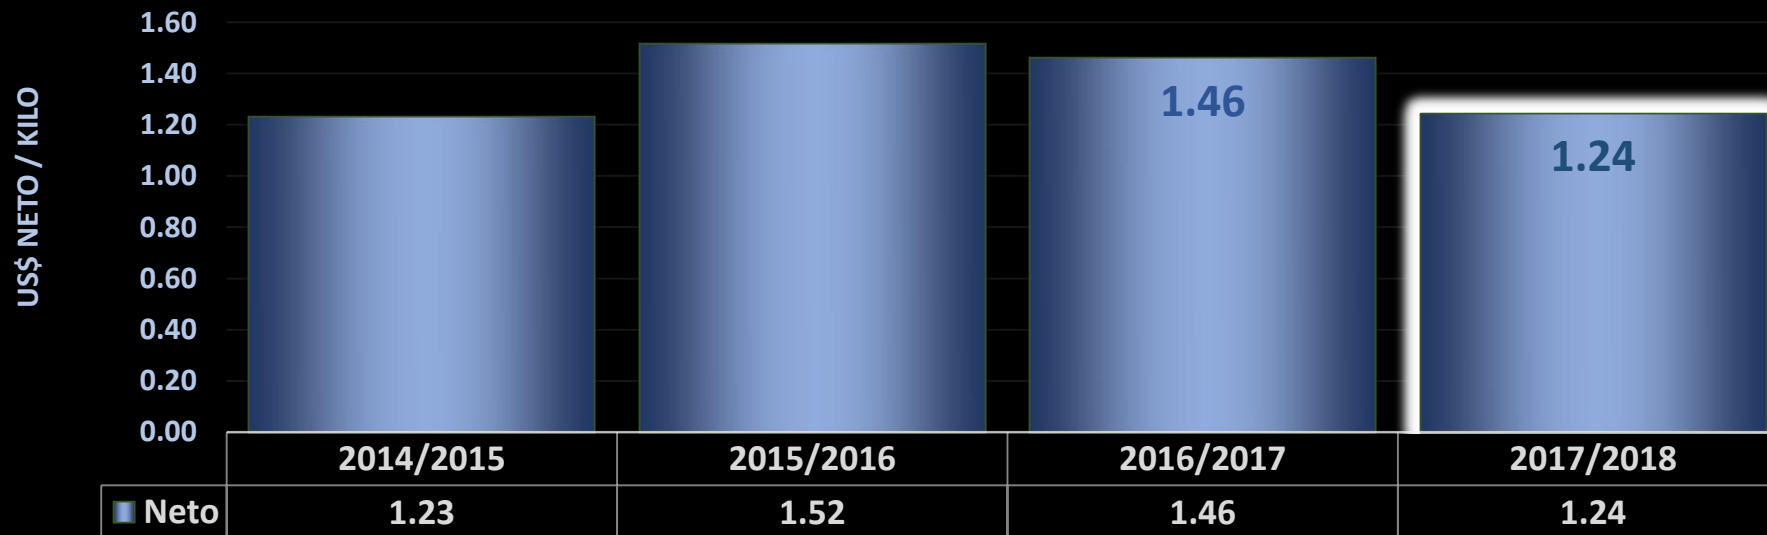

FedeFruta

AVAS

AUTUMN ROYAL

NETO / KILOS - POOL MERCADOS

Retornos Netos según los análisis de liquidaciones realizados en FEDEFRUTA en la temporada.