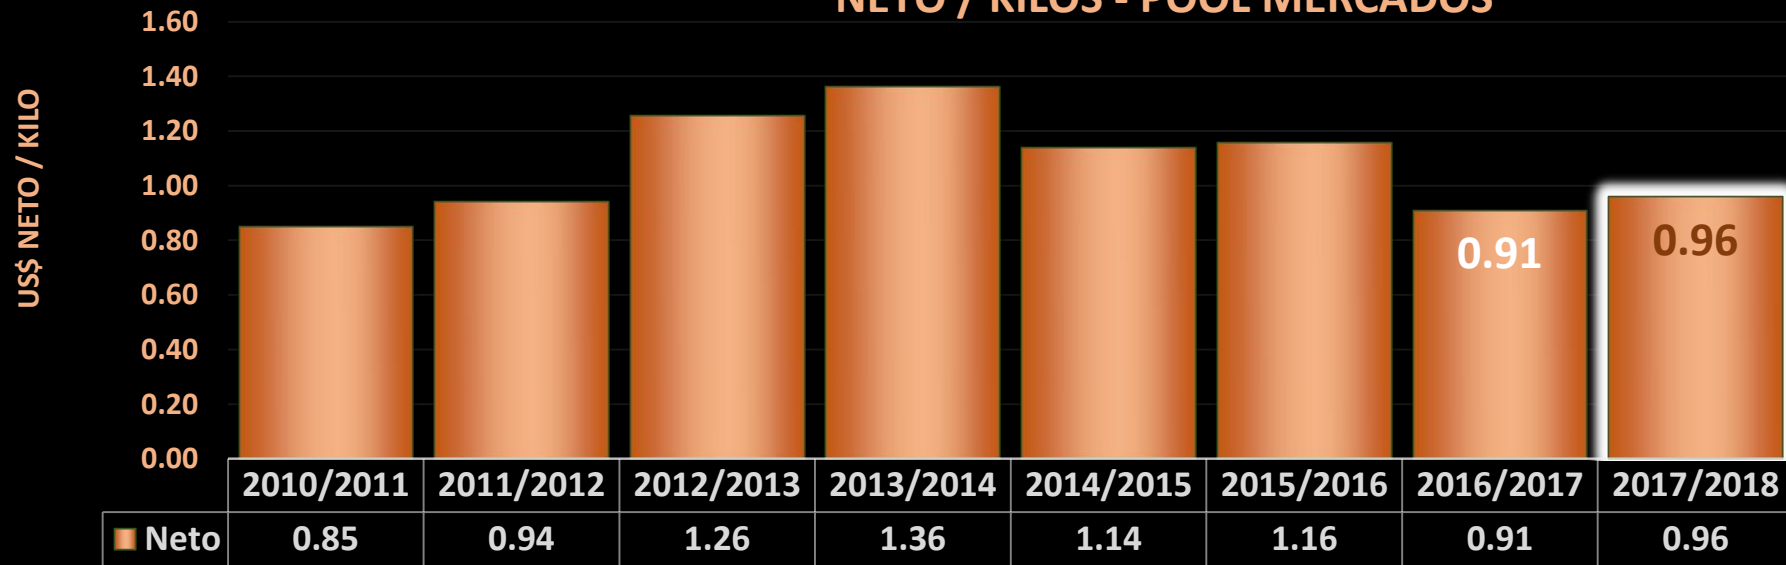

FedeFruta

SVAS
THOMPSON SEEDLESS

NETO / KILOS - POOL MERCADOS

Retornos Netos según los análisis de liquidaciones realizados en FEDEFRUTA en la temporada.

FedeFruta

FLAME SEEDLESS

NETO / KILOS - POOL MERCADOS

Retornos Netos según los análisis de liquidaciones realizados en FEDEFRUTA en la temporada.

FedeFruta

SVAS

CRIMSON SEEDLESS

NETO / KILOS - POOL MERCADOS

Retornos Netos según los análisis de liquidaciones realizados en FEDEFruta en la temporada.

FedeFruta

WVA

RED GLOBE

NETO / KILOS - POOL MERCADOS

Retornos Netos según los análisis de liquidaciones realizados en FEDEFruta en la temporada.

FedeFruta

AVAS

AUTUMN ROYAL