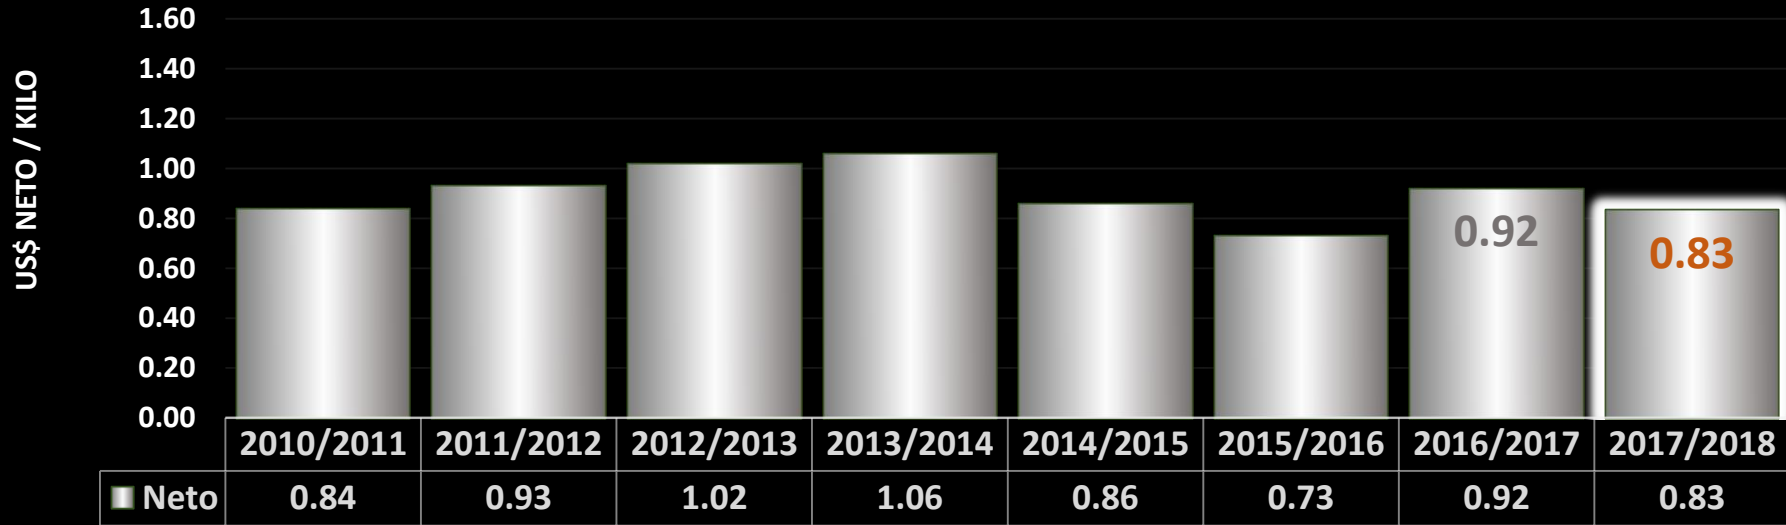

Retornos Netos según los análisis de liquidaciones realizados en FEDEFRUTA en la temporada.

FedeFruta

SVAS

CRIMSON SEEDLESS

NETO / KILOS - POOL MERCADOS

Retornos Netos según los análisis de liquidaciones realizados en FEDEFruta en la temporada.

FedeFruta

WVA

RED GLOBE

NETO / KILOS - POOL MERCADOS

Retornos Netos según los análisis de liquidaciones realizados en FEDEFruta en la temporada.

FedeFruta

AVAS

AUTUMN ROYAL